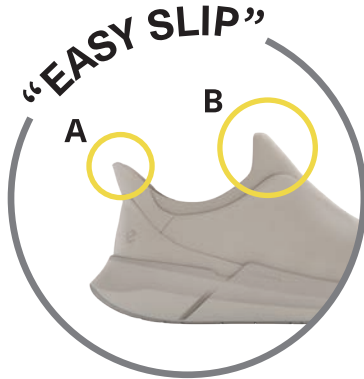

もはやドレスシューズの趣。
上質で耐久性にすぐれたフルグレインレザー

FLUIDFORM™

あつらえたようなフィット感。
人間工学に基づく
足のカーブを反映した製法

PHORENE™ミッドソール

軽く弾むような履き心地

カップソール

包み込むようなソール構造で、歩き心地もGOOD

ラバーアウトソール

スリッピーな足もとでもしっかり歩ける

STREET ACE

先進のテクノロジーを集約したカップソールスニーカー

M MENS

ECCO STREET ACE
¥35,200

856814-50874 WHITE ○
856814-50843 STEEL ●
856814-50595 MARINE ●
856814-51052 BLACK ●

ECCO STREET ACE
¥38,500

856804-50874 WHITE ○
856804-51052 BLACK ●

ECCO STREET 720
¥34,100

520814-55250 MEADOW/WHITE ●
520814-53326 MARINE/WHITE ●

街でも旅先でも、もっとアクティブに過ごせる

BIOM 2.2

ハンズフリーで、するっと履ける!

A: かかとに靴べらを内蔵、手を使わずに履ける
B: 甲部分がストレッチ、着脱をサポート

W WOMENS

ECCO BIOM 2.2
¥27,500